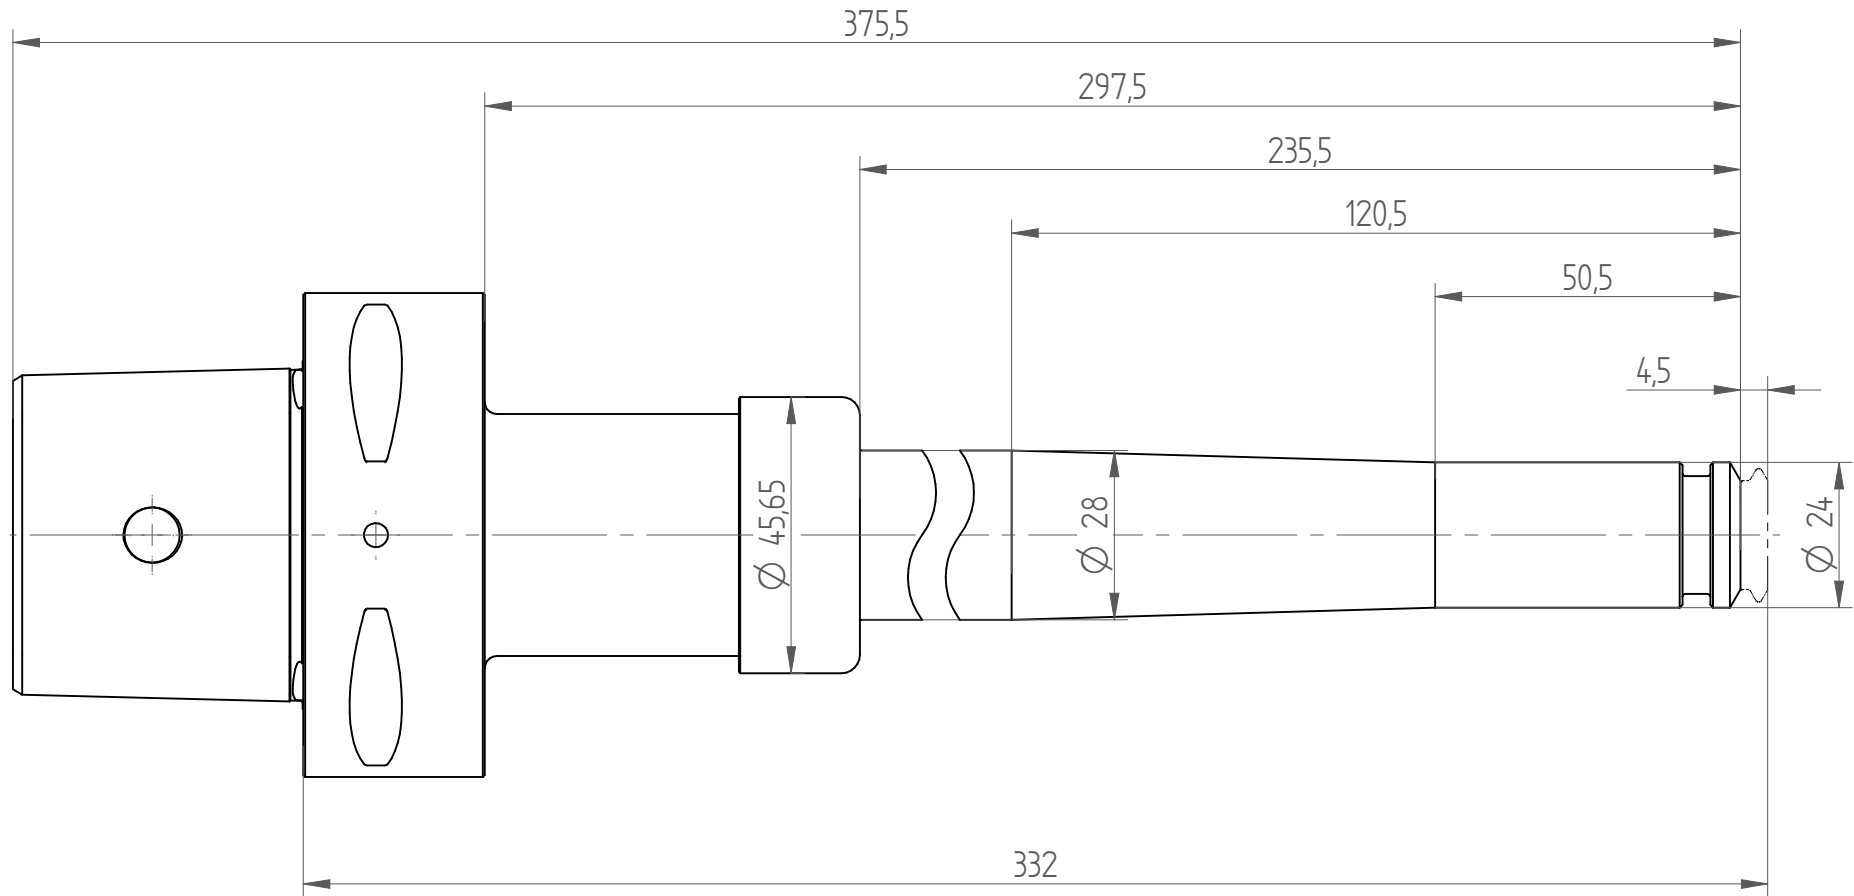

Swiss
Precision
Tools

REGO-FIX®

REGO-FIX AG
Obermattweg 60
4456 Tenniken / Switzerland

Phone +41 61 976 14 66
Fax +41 61 976 14 14
www.rego-fix.com

This is a non-controlled copy. All information given herein is subject to change without notice

The information given herein has been carefully checked and is believed to be correct. REGO-FIX, however, assumes no responsibility or liability for any errors, inaccuracies or omissions that may appear in this drawing

This document is subject to copyright laws. No part of this document may be reproduced or transmitted in any form or any means, electronic or mechanic, for any purpose, without the express written permission of REGO-FIX

Type : C8_PG15x332_XL
Part No. : 888873160
Date : 30.01.2015
Scale : 1:1.25